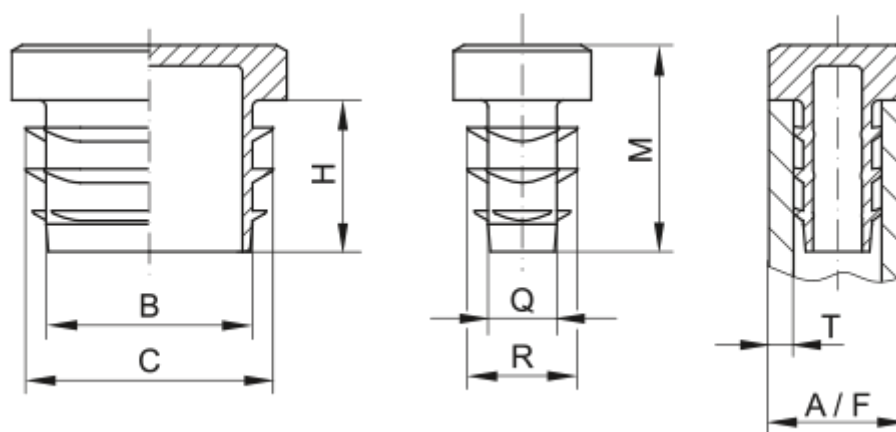

Varenummer: 59GPN270R60303

Beskrivelse: KLEE Endeprop for 4-kant rør GPN 270 - 60x30 (Væg tykkelse 3)

Mål

A = 60x30

B = 52

C = 56

H = 14

M = 19

Q = 22

R = 26

T = 3